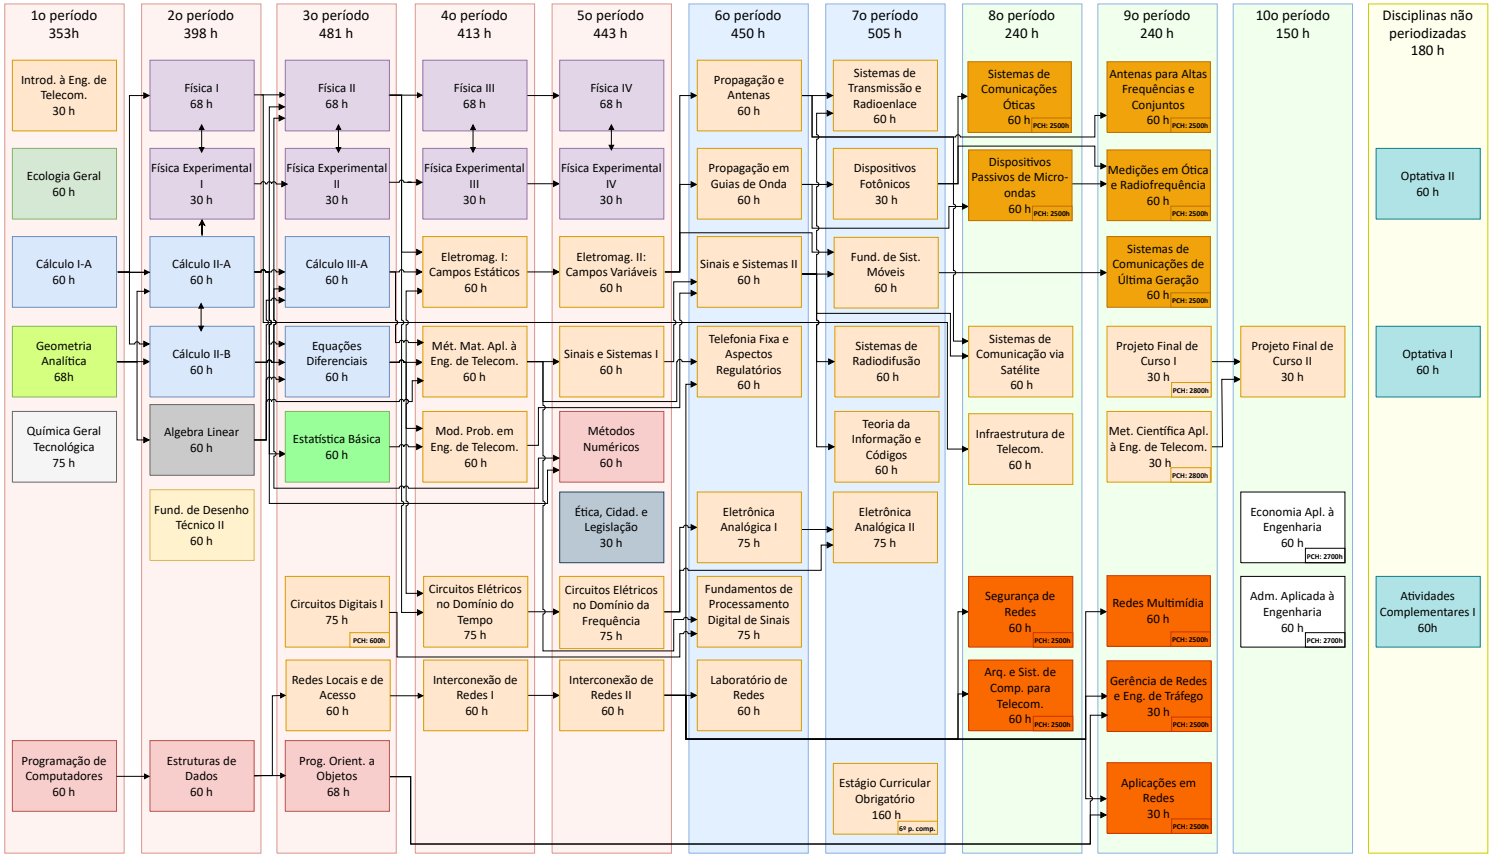

Engenharia de Telecomunicações - Matriz Curricular 41.01.005 - CH: 3853 horas

OBE: Eixo Comunicação Ótica & Radiocomunicação

OBE: Eixo Redes de Comunicação & Internet